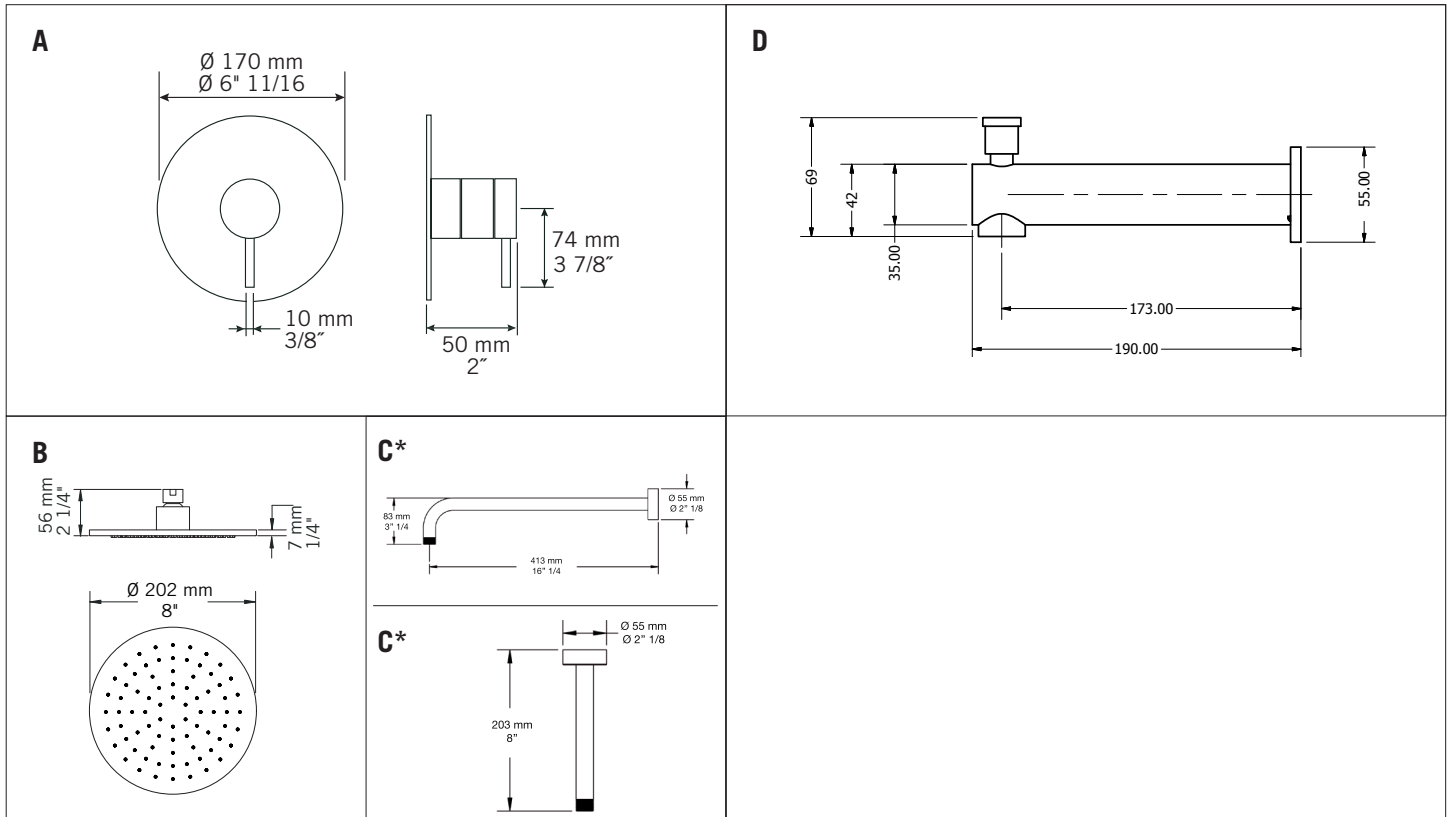

Ensembles de douche / Shower kits - R**712

- A R**77
- B RLUPRO8
- C* RBDHR16 / RBDVR8
- D RR0190D

GARANTIE

La garantie sur les produits Rubi s'applique à tout défaut de fabrication ou au matériel. La garantie est valide pour le premier propriétaire du produit et celle-ci n'est pas transférable. Certaines modalités et conditions s'appliquent, référez-vous à la section Garantie de la liste de prix en vigueur.

WARRANTY

The warranty on Rubi products applies to any manufacturing defect or material. The warranty is valid for the first owner of the product and is not transferable. Terms and conditions apply, refer to the Warranty section of the current price list.