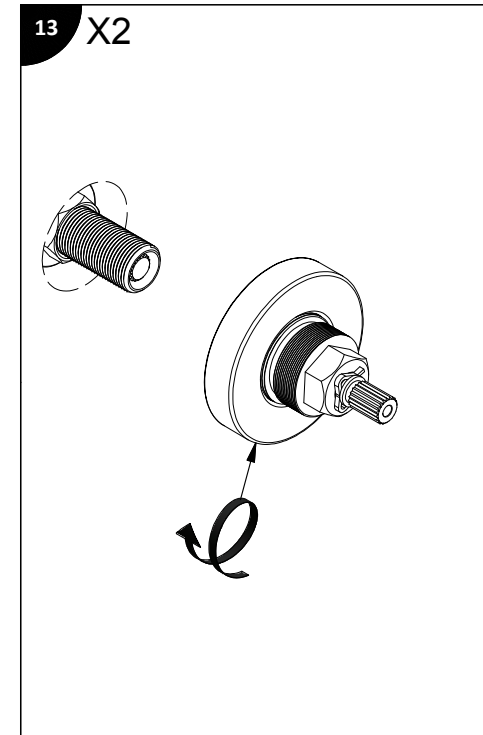

Tools and equipment required / Outils et matériels requis / Herramientas y material requerido de instalación :

8.2 mm
3.25 mm

WHITE
BLANC
BLANCO

riobel.ca

18

19