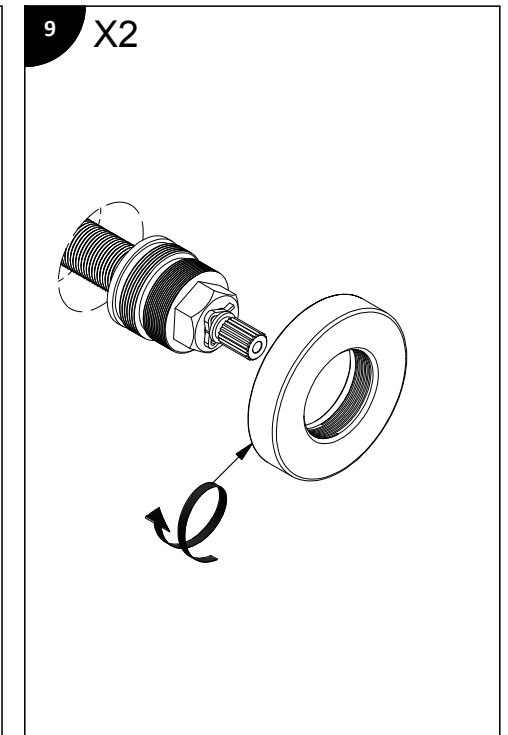

Tools and equipment required / Outils et matériels requis / Herramientas y material requerido de instalación :

8.2 mm
3.25 mm

WHITE
BLANC
BLANCO

riobel.ca

18

19