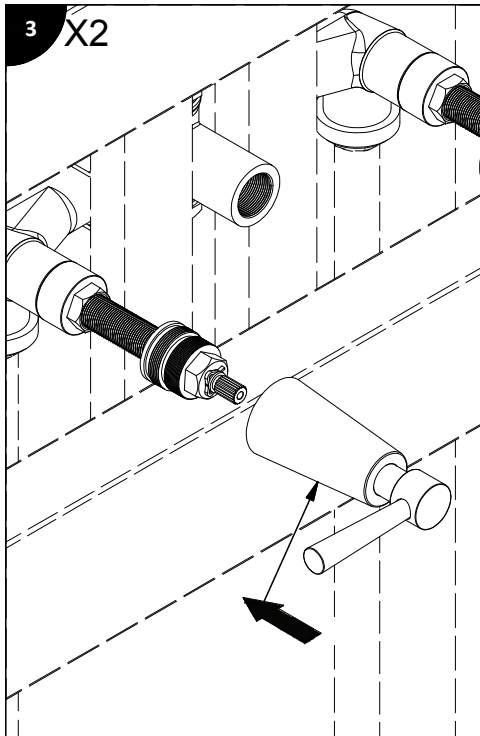

Tools and equipment required / Outils et matériels requis / Herramientas y material requerido de instalación :

8.2 mm
3.25 mm

WHITE
BLANC
BLANCO

riobel.ca

18

19