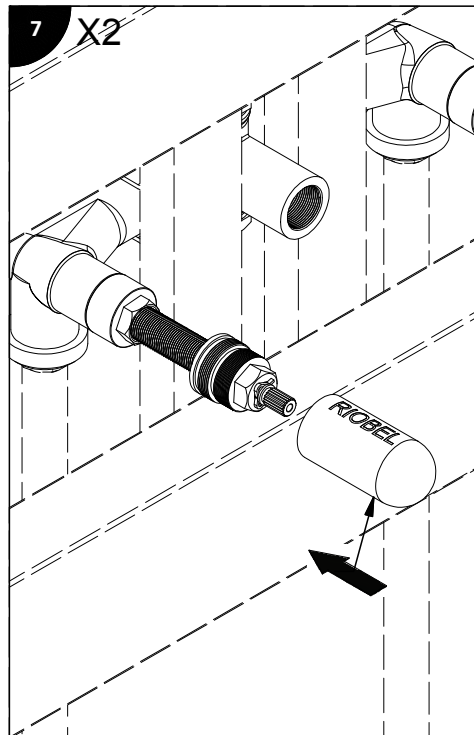

Tools and equipment required / Outils et matériels requis / Herramientas y material requerido de instalación :

8.2 mm
3.25 mm

WHITE
BLANC
BLANCO

riobel.ca

18

19