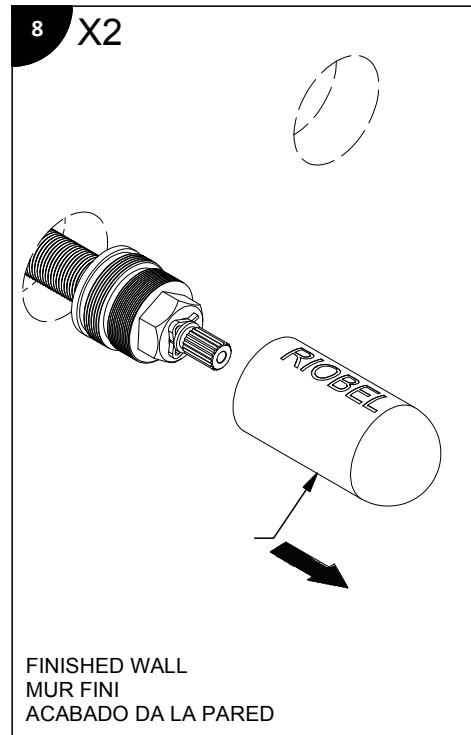

Tools and equipment required / Outils et matériels requis / Herramientas y material requerido de instalación :

8.2 mm
3.25 mm

WHITE
BLANC
BLANCO

riobel.ca

18

19