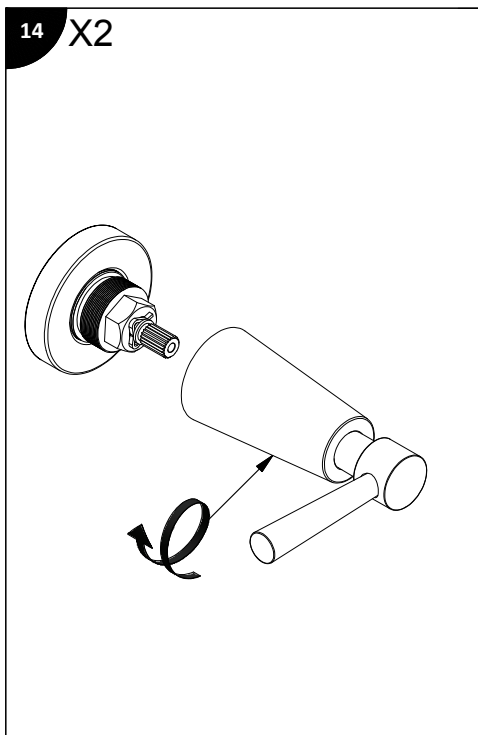

Tools and equipment required / Outils et matériels requis / Herramientas y material requerido de instalación :

8.2 mm
3.25 mm

WHITE
BLANC
BLANCO

riobel.ca

18

19