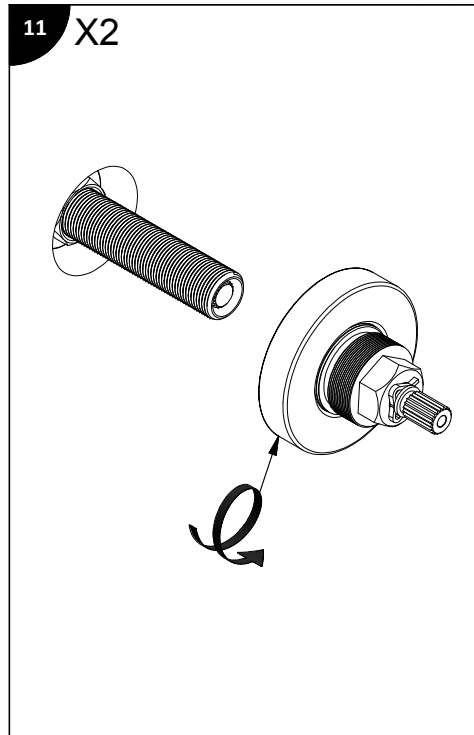

Tools and equipment required / Outils et matériels requis / Herramientas y material requerido de instalación :

8.2 mm
3.25 mm

WHITE
BLANC
BLANCO

riobel.ca

18

19