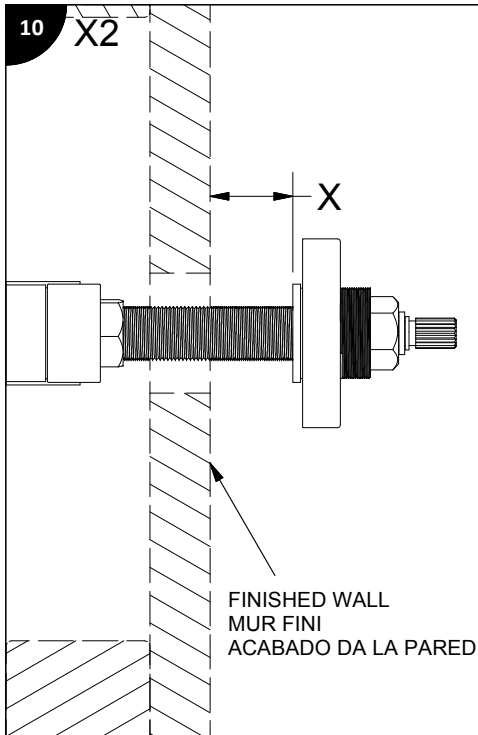

Tools and equipment required / Outils et matériels requis / Herramientas y material requerido de instalación :

8.2 mm
3.25 mm

WHITE
BLANC
BLANCO

riobel.ca

18

19