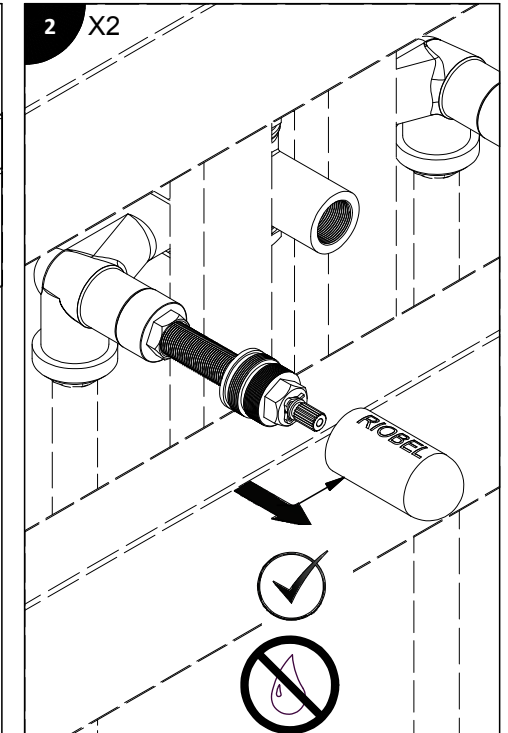

Tools and equipment required / Outils et matériels requis / Herramientas y material requerido de instalación :

8.2 mm
3.25 mm

WHITE
BLANC
BLANCO

riobel.ca

18

19