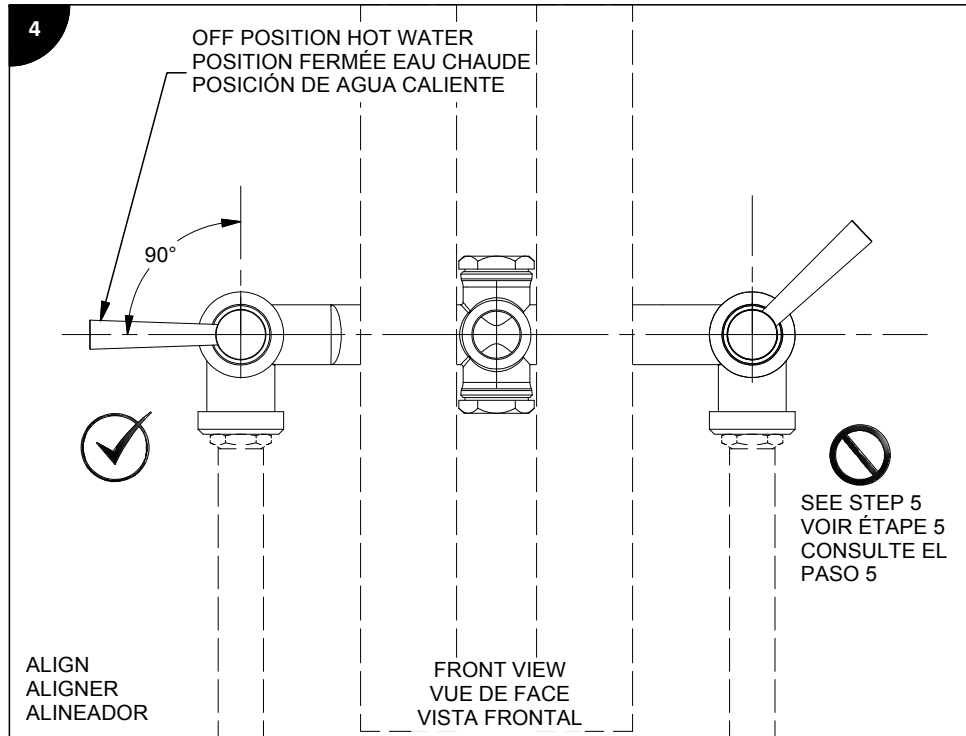

Installation guide / Guide d'installation / Guía de Instalación

PA03

Before initiating the installation:

Read all instructions.
Purge the water supply system before connecting it to the faucet.

Avant de commencer l'installation:

Tools and equipment required / Outils et matériels requis / Herramientas y material requerido de instalación :

8.2 mm
3.25 mm

WHITE
BLANC
BLANCO

riobel.ca

18

19