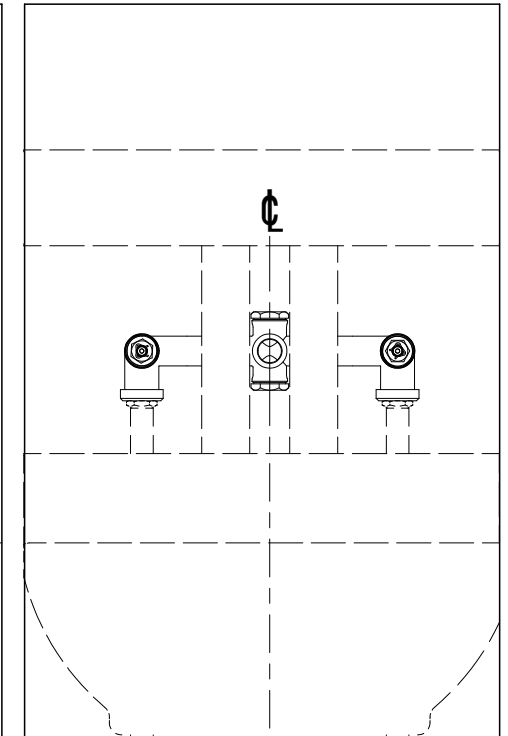

Tools and equipment required / Outils et matériels requis / Herramientas y material requerido de instalación :

8.2 mm
3.25 mm

WHITE
BLANC
BLANCO

riobel.ca

18

19