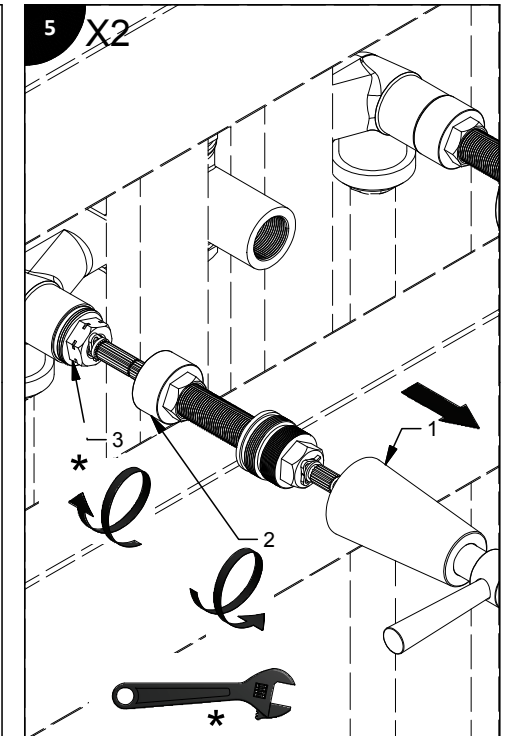

Tools and equipment required / Outils et matériels requis / Herramientas y material requerido de instalación :

8.2 mm
3.25 mm

WHITE
BLANC
BLANCO

riobel.ca

18

19