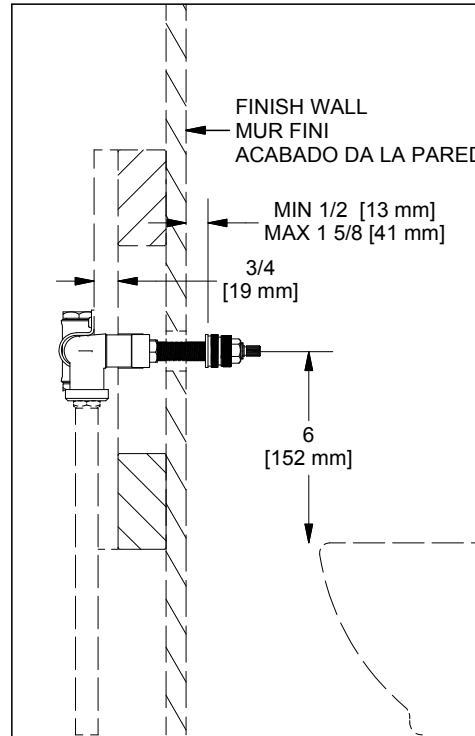

Tools and equipment required / Outils et matériels requis / Herramientas y material requerido de instalación :

8.2 mm
3.25 mm

WHITE
BLANC
BLANCO

riobel.ca

18

19