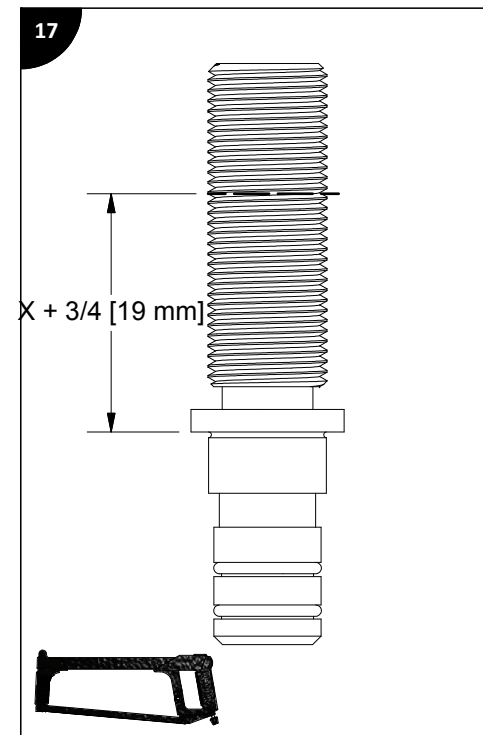

Tools and equipment required / Outils et matériels requis / Herramientas y material requerido de instalación :

8.2 mm
3.25 mm

WHITE
BLANC
BLANCO

riobel.ca

18

19