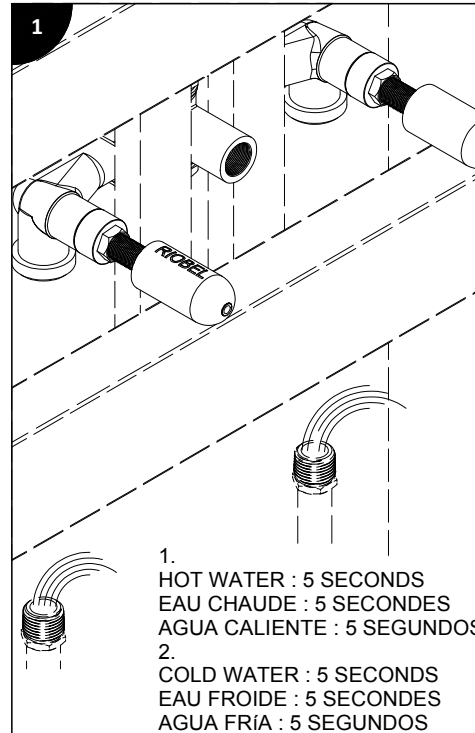

Lire toutes les instructions.
Purger votre système d'alimentation d'eau avant d'effectuer le branchement au robinet.

Antes de iniciar la instalación:

Lea todas las instrucciones.
Es necesario purgar previamente su sistema de alimentación de agua para efectuar la conexión del grifo.

Tools and equipment required / Outils et matériels requis / Herramientas y material requerido de instalación :

8.2 mm
3.25 mm

WHITE
BLANC
BLANCO

riobel.ca

18

19