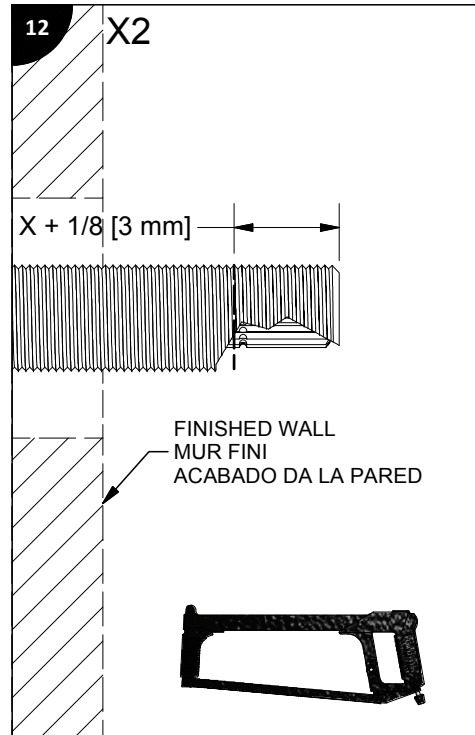

Tools and equipment required / Outils et matériels requis / Herramientas y material requerido de instalación :

8.2 mm
3.25 mm

WHITE
BLANC
BLANCO

riobel.ca

18

19