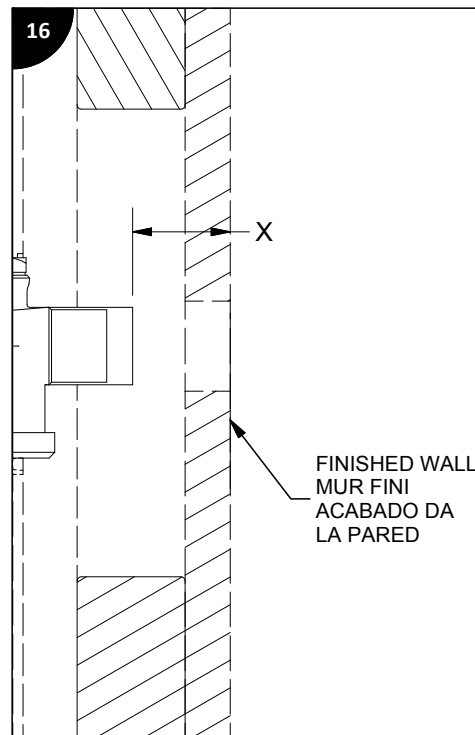

Tools and equipment required / Outils et matériels requis / Herramientas y material requerido de instalación :

8.2 mm
3.25 mm

WHITE
BLANC
BLANCO

riobel.ca

18

19