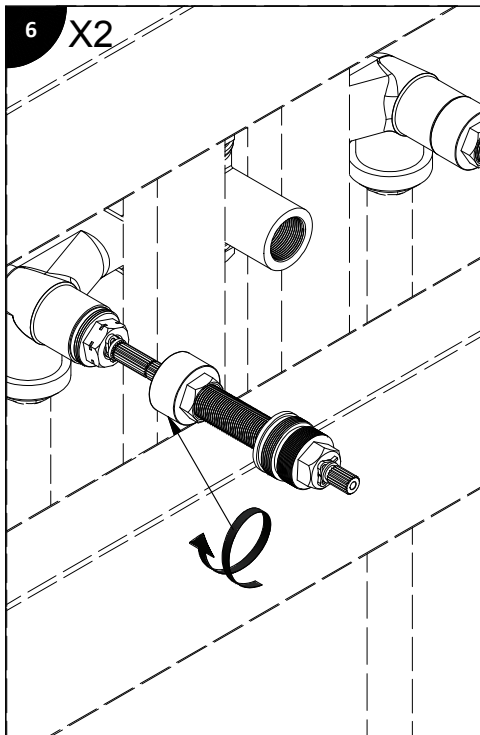

Tools and equipment required / Outils et matériels requis / Herramientas y material requerido de instalación :

8.2 mm
3.25 mm

WHITE
BLANC
BLANCO

riobel.ca

18

19