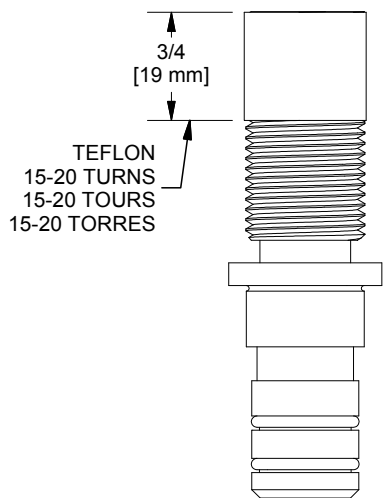

Tools and equipment required / Outils et matériels requis / Herramientas y material requerido de instalación :

8.2 mm
3.25 mm

WHITE
BLANC
BLANCO

riobel.ca

18

19