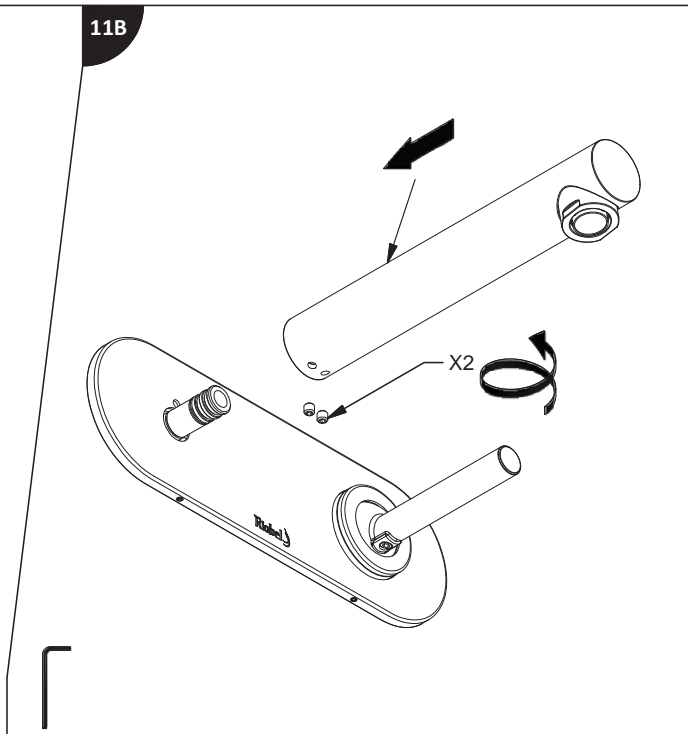

Lire toutes les instructions.
Purger votre système d'alimentation d'eau avant d'effectuer le branchement au robinet.

Antes de iniciar la instalación:

Lea todas las instrucciones.
Es necesario purgar previamente su sistema de alimentación de agua para efectuar la conexión del grifo.

Tools and equipment required.

Outils et matériel requis.

Herramientas y material requerido para instalación:

DRILLING TEMPLATE SHEET / FEUILLE DU GABARIT DE PERÇAGE / HOJA DE PLANTILLA DE PERFORACIÓN