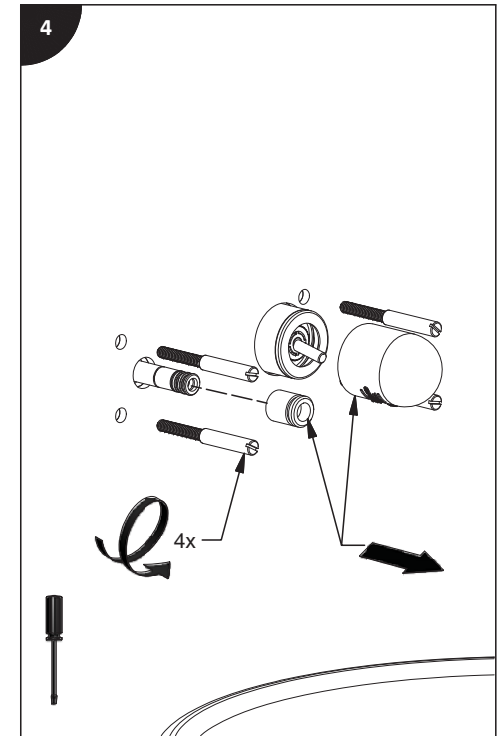

Lire toutes les instructions.
Purger votre système d'alimentation d'eau avant d'effectuer le branchement au robinet.

Antes de iniciar la instalación:

Lea todas las instrucciones.
Es necesario purgar previamente su sistema de alimentación de agua para efectuar la conexión del grifo.

Tools and equipment required.

Outils et matériel requis.

Herramientas y material requerido para instalación:

DRILLING TEMPLATE SHEET / FEUILLE DU GABARIT DE PERÇAGE / HOJA DE PLANTILLA DE PERFORACIÓN