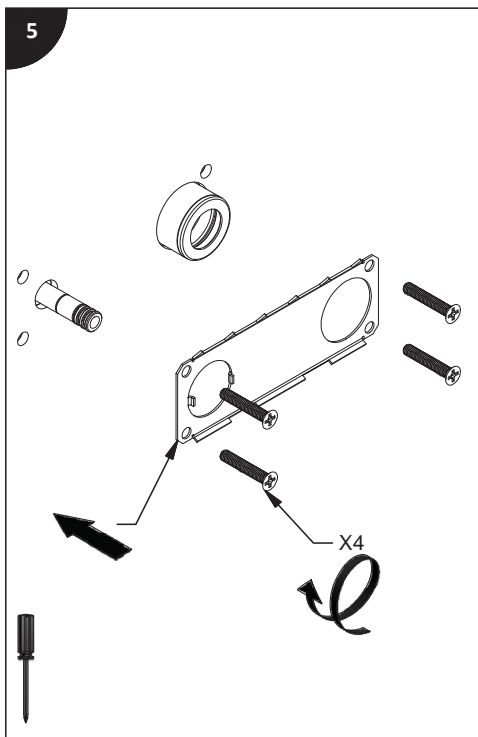

Lire toutes les instructions.
Purger votre système d'alimentation d'eau avant d'effectuer le branchement au robinet.

Antes de iniciar la instalación:

Lea todas las instrucciones.
Es necesario purgar previamente su sistema de alimentación de agua para efectuar la conexión del grifo.

Tools and equipment required.

Outils et matériel requis.

Herramientas y material requerido para instalación:

DRILLING TEMPLATE SHEET / FEUILLE DU GABARIT DE PERÇAGE / HOJA DE PLANTILLA DE PERFORACIÓN