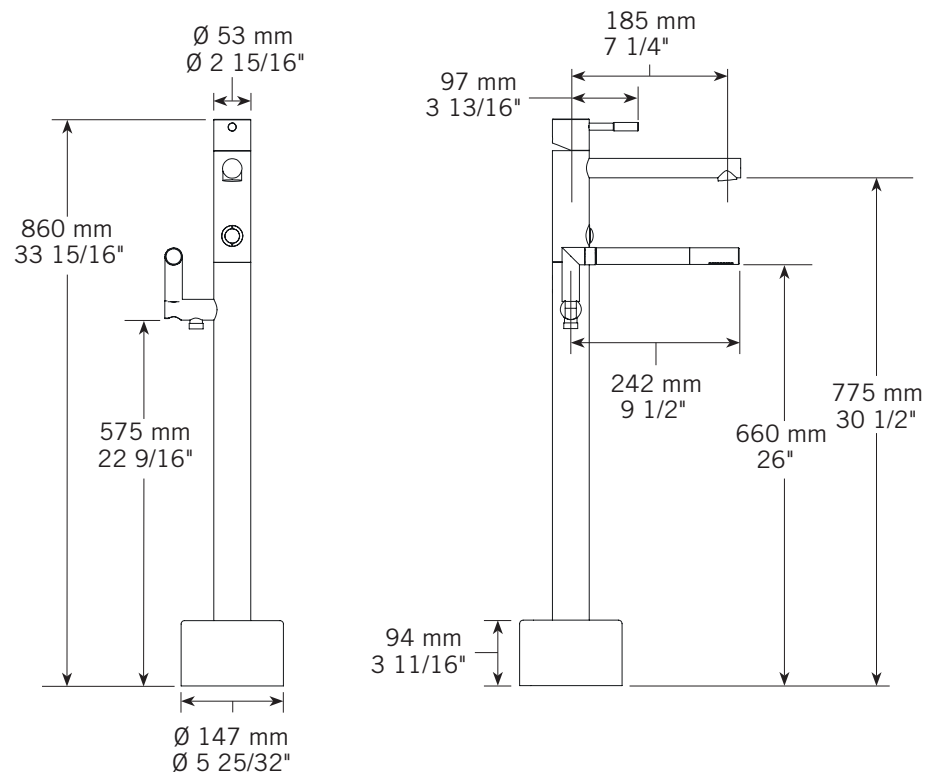

BILLIE / DANA - RCA21XD

Description:

- Robinet de plancher pour bain avec douchette/
Free-standing bathtub faucet with hand shower
- Construction en laiton massif / Solid brass construction
- Cartouche de céramique / Ceramic cartridge

Débit / Flow rate:

- 26.5 L/min (3 BAR) - 7 gpm (45 PSI)

Finis disponibles / Available finish:

- CC = Chrome / NN = Nickel PVD

Connection:

- 3/8" compression

Certification:

- ASME A112.18.1/CSA B125.1

Billie - RCA21XDB

Dana - RCA21XDD

Liste complète des pièces de votre robinet.
Complete parts list of your faucet.

LISTE DES PIÈCES / PARTS LIST

NO.	DESCRIPTIONS
01	Corps du robinet / Faucet body
02	Poignée / Handle
03	Cartouche / Cartridge
04	Bec robinet BILLIE / BILLIE faucet spout Bec robinet DANA / DANA faucet spout
05	Poteau / Post
06	Coude douchette / Hand shower elbow
07	Douchette / Hand shower
08	Ensemble de fixation au plancher / Floor assembly kit
09	Flexible de douchette / Hand shower hose
10	Bouton inverseur / Diverter