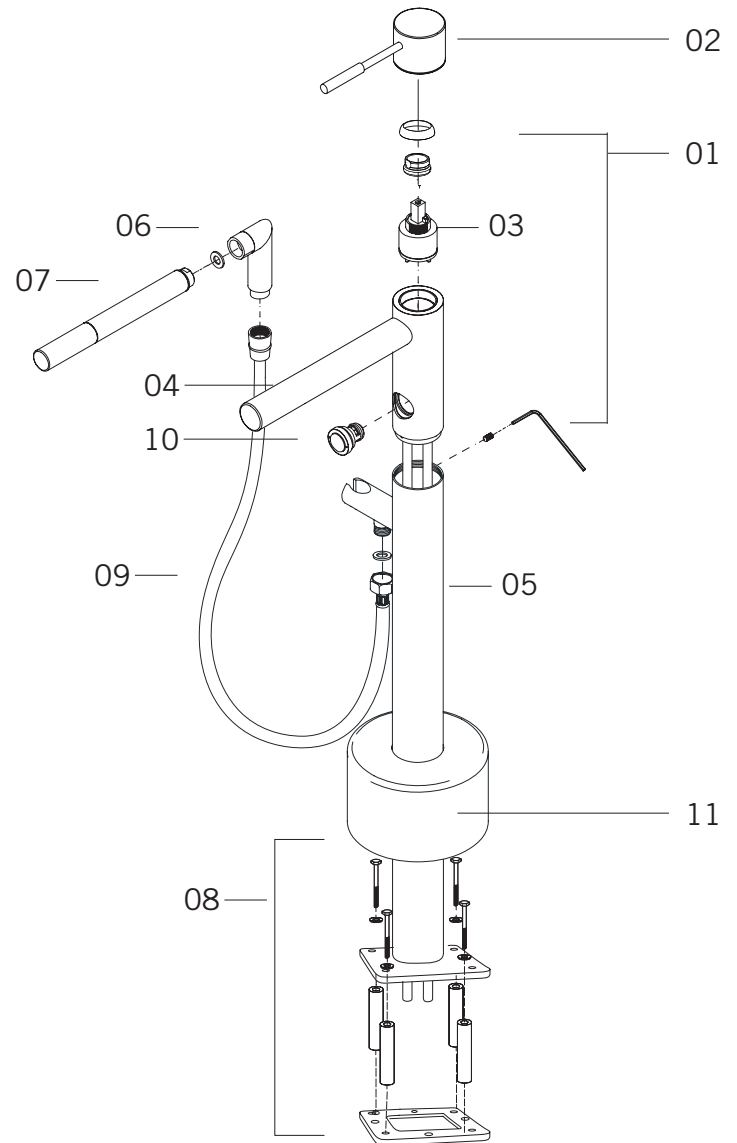

BILLIE / DANA - RCA21XD

Description:

- Robinet de plancher pour bain avec douchette/
Free-standing bathtub faucet with hand shower
- Construction en laiton massif / Solid brass construction
- Cartouche de céramique / Ceramic cartridge

Débit / Flow rate:

- 26.5 L/min (3 BAR) - 7 gpm (45 PSI)

Finis disponibles / Available finish:

- CC = Chrome / NN = Nickel PVD

Connection:

- 3/8" compression

Certification:

- ASME A112.18.1/CSA B125.1

Billie - RCA21XDB

Dana - RCA21XDD

Liste complète des pièces de votre robinet.
Complete parts list of your faucet.

LISTE DES PIÈCES / PARTS LIST

NO.	DESCRIPTIONS
01	Corps du robinet / Faucet body
02	Poignée / Handle
03	Cartouche / Cartridge
04	Bec robinet BILLIE / BILLIE faucet spout Bec robinet DANA / DANA faucet spout
05	Poteau / Post
06	Coude douchette / Hand shower elbow
07	Douchette / Hand shower
08	Ensemble de fixation au plancher / Floor assembly kit
09	Flexible de douchette / Hand shower hose
10	Bouton inverseur / Diverter