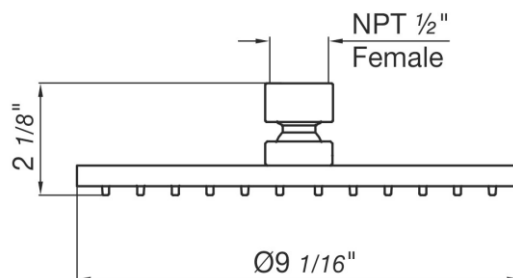

NEREA PLUS - FV126.07/87

9 1/16" round showerhead.

Ducha de techo redonda de 23 cm.

FRANZ
VIEGNER

FEATURES

CARACTERÍSTICAS

- All brass construction.
Producto realizado íntegramente en latón.

COLOR / FINISHES

COLOR / ACABADOS

FLOW RATE

CAUDAL

- Maximum flow rate 1.6 gpm (6,0 l/min).
Caudal máximo 1.6 gpm (6,0 l/min).

ITEM DETAILS

DETALLE DE PRODUCTO

COMPLIANCE CERTIFICACIONES