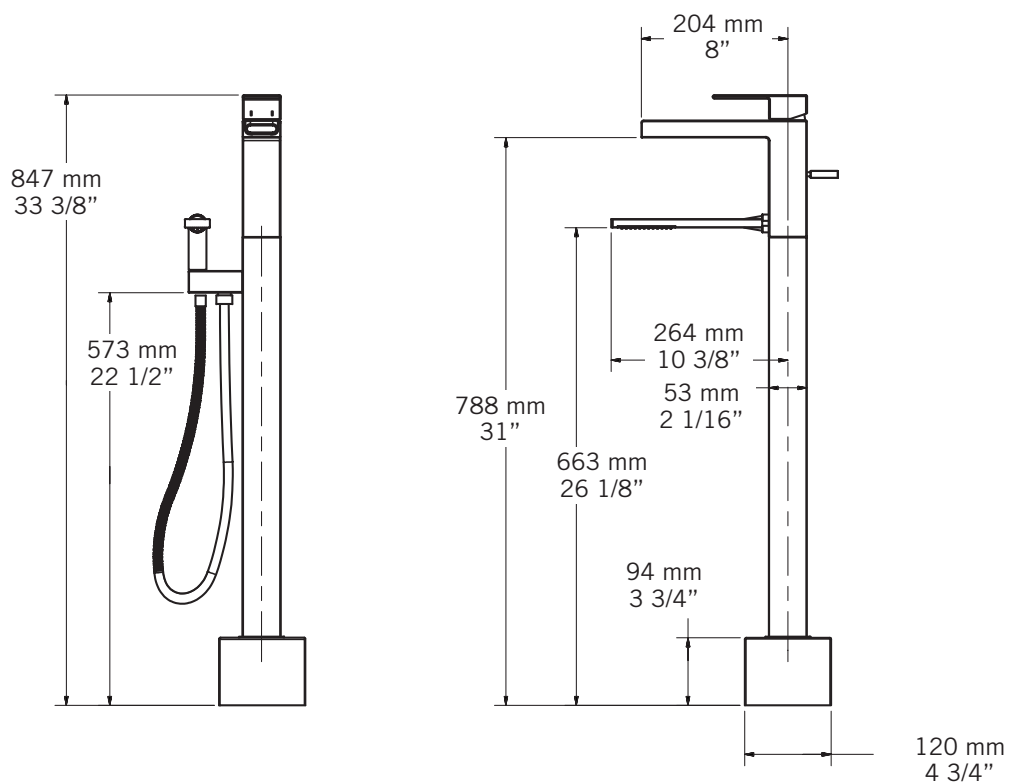

**Description:**

- Robinet de plancher pour bain avec douchette/  
Free-standing bathtub faucet with hand shower
- Construction en laiton massif / Solid brass construction
- Cartouche de céramique / Ceramic cartridge

**Débit / Flow rate:**

- 34.8 L/min (3 BAR) - 9.2 gpm (45 PSI)

**Finis disponibles / Available finish:**

- CC = Chrome / NN = Nickel PVD

**Connection:**

- 3/8" compression

Liste complète des pièces de votre robinet.  
Complete parts list of your faucet.

### LISTE DES PIÈCES / PARTS LIST

NO.	DESCRIPTIONS
01	Corps du robinet / Faucet body
02	Poignée / Handle
03	Cartouche / Cartridge
04	Cartouche douchette / Handshower cartridge
05	Poteau / Post
06	Coude douchette / Hand shower elbow
07	Douchette / Hand shower
08	Ensemble de fixation au plancher / Floor assembly kit
09	Flexible de douchette / Hand shower hose