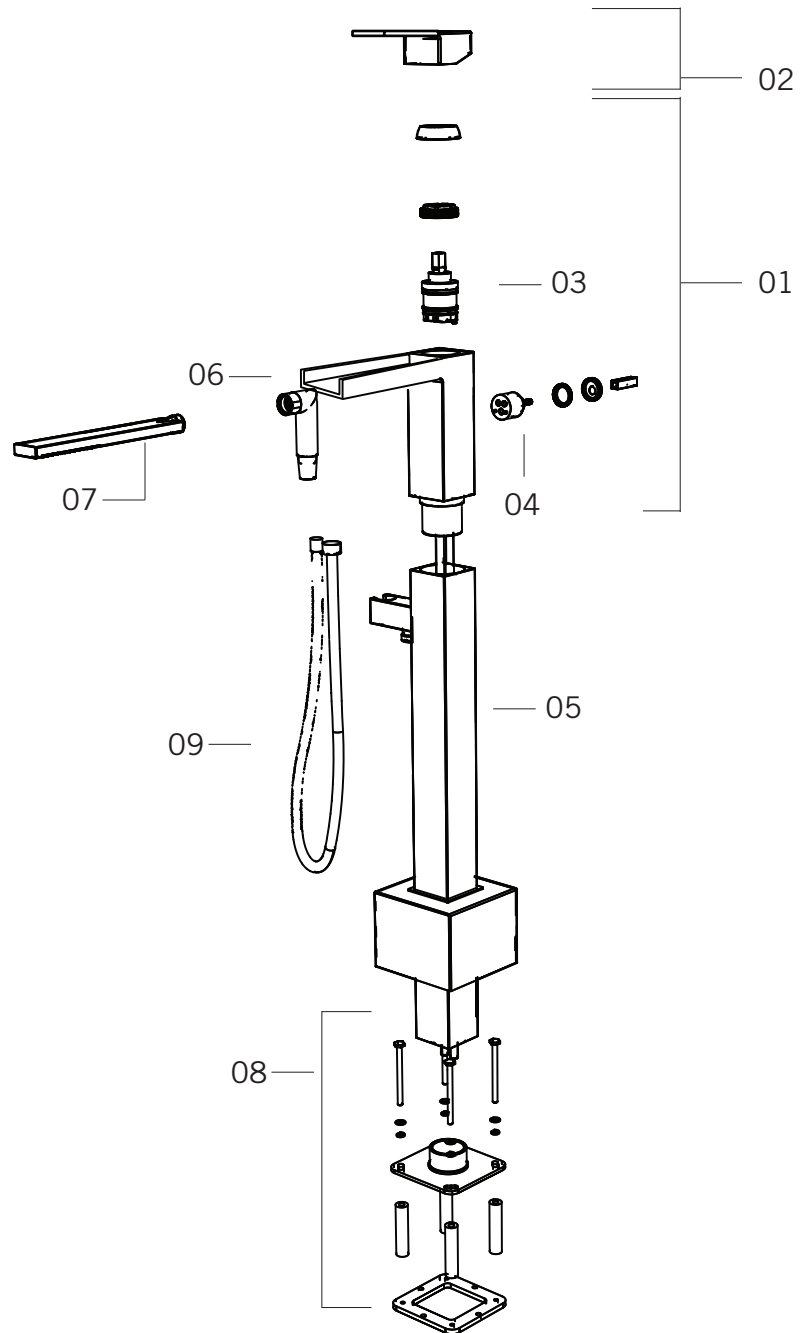

**Description:**

- Robinet de plancher pour bain avec douchette/  
Free-standing bathtub faucet with hand shower
- Construction en laiton massif / Solid brass construction
- Cartouche de céramique / Ceramic cartridge

**Débit / Flow rate:**

- 34.8 L/min (3 BAR) - 9.2 gpm (45 PSI)

**Finis disponibles / Available finish:**

- CC = Chrome / NN = Nickel PVD

**Connection:**

- 3/8" compression

Liste complète des pièces de votre robinet.  
Complete parts list of your faucet.

### LISTE DES PIÈCES / PARTS LIST

NO.	DESCRIPTIONS
01	Corps du robinet / Faucet body
02	Poignée / Handle
03	Cartouche / Cartridge
04	Cartouche douchette / Handshower cartridge
05	Poteau / Post
06	Coude douchette / Hand shower elbow
07	Douchette / Hand shower
08	Ensemble de fixation au plancher / Floor assembly kit
09	Flexible de douchette / Hand shower hose