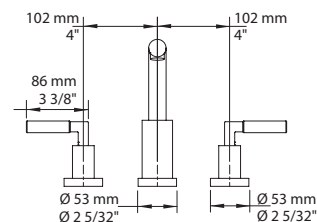

BILLIE - RCA18B