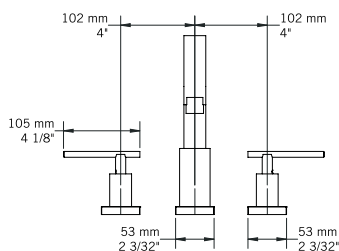

EVITA - RLA18E