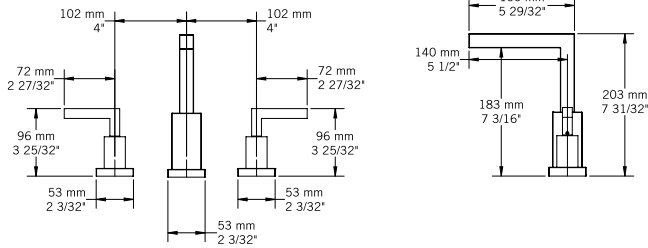

JAWA - RAF18J