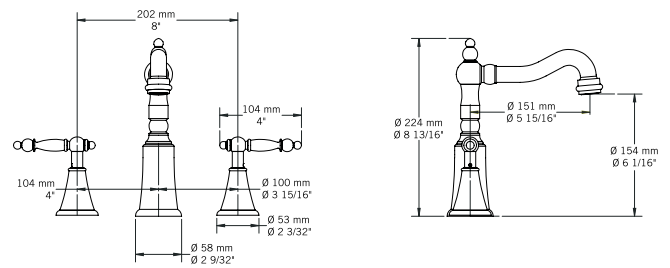

SAIDA - RAR18S