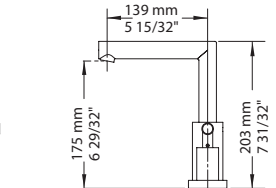

collection VISO - 8" c-c

Description:

- Robinet de lavabo 8" c-c / 8" c.c. washbasin faucet basin faucet
- Construction en laiton massif / Solid brass construction
- Cartouche de céramique / Ceramic cartridge

Débit / Flow rate:

- 8 L/min (4 BAR) - 2.2 gpm (60 PSI)

Finis disponibles / Available finish:

- CC = Chrome / NN = Nickel PVD

Connection:

- 3/8" compression

Certification:

- ASME A112.18.1/CSA B125.1

Drain / Waste:

- Drain automatique large avec trop-plein inclus / Large pop-up waste w/ overflow included
- Connection 1 1/4" / 31,75 mm

Alex	R CA18A CC R CA18A NN	Jawa	R AF18J CC R AF18J NN
Billie	R CA18B CC R CA18B NN	Kali	R AF18K CC R AF18K NN
Dana	R CA18D CC R CA18D NN	Qabil	R AR18Q CC R AR18Q NN
Gael	R CA18G CC R CA18G NN	Saida	R AR18S CC R AR18S NN
Evita	R LA18E CC R LA18E NN	Usagi	R AS18U CC R AS18U NN
Gabriella	R LA18G CC R LA18G NN	Yodo	R AS18Y CC R AS18Y NN
Hadria	R LA18H CC R LA18H NN