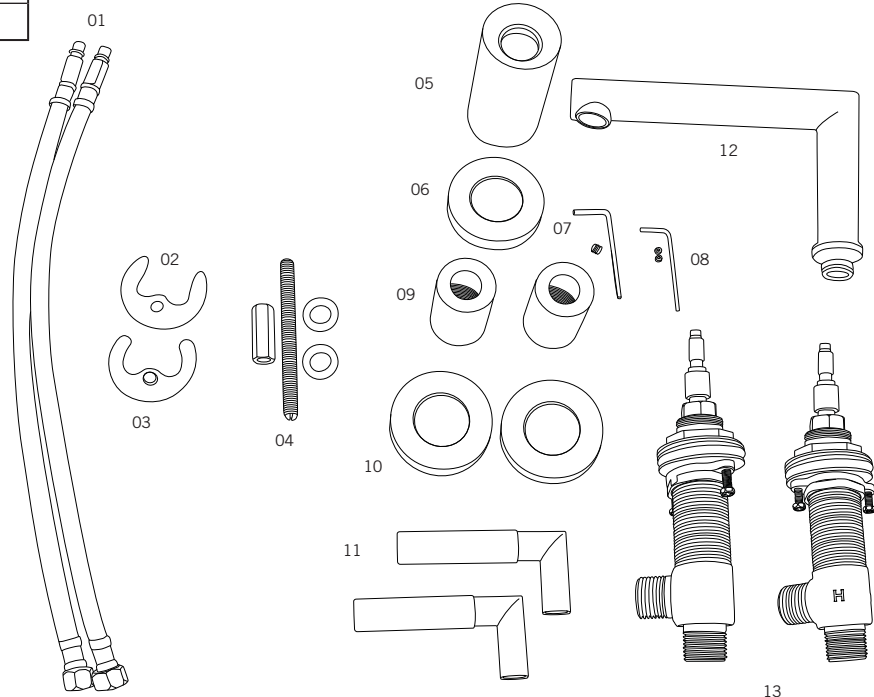

### Description:

- Robinet de lavabo 8" c-c / 8" c.c. washbasin faucet basin faucet
- Construction en laiton massif / Solid brass construction
- Cartouche de céramique / Ceramic cartridge

**KALI - RAF18K**

**QABIL - RAR18Q**

**SAIDA - RAR18S**

**USAGI - RAS18U**

**YODO - RAS18Y**

Liste complète des pièces de votre robinet.  
Complete parts list of your faucet.

### LISTE DES PIÈCES / PARTS LIST

NO.	DESCRIPTIONS
01	Boyaux flexibles / Flexible hoses
02	Bague de fixation caoutchou / Rubber mounting ring
03	Bague de fixation métal / Metal mounting ring
04	Tige de fixation et écrou / Fixing rod and nut
05	Corps du bec / Spout body
06	Bride du corps du bec / Spout body flange
07	Clé et vis à tête hexagonale / Hex key and nuts
08	Clé et vis à tête hexagonale / Hex key and nuts
09	Corps poignées / Handle bodies
10	Brides poignées / Handle flange
11	Poignées / Handles
12	Bec / Spout
13	Bases poignées / Handle bases