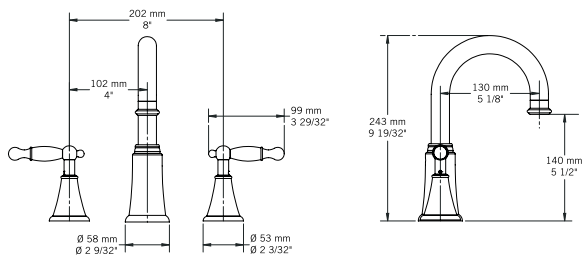

QABIL - RAR18Q