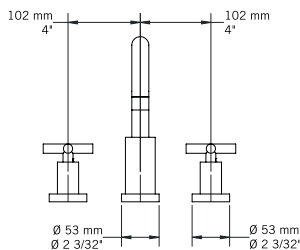

### Description:

- Robinet de lavabo 8" c-c / 8" c.c. washbasin faucet basin faucet
- Construction en laiton massif / Solid brass construction
- Cartouche de céramique / Ceramic cartridge

### Connection:

- 3/8" compression

### Drain / Waste:

- Drain automatique large avec trop-plein inclus / Large pop-up waste w/ overflow included
- Connection 1 1/4" / 31,75 mm

Alex	R CA18A CC R CA18A NN	Jawa	R AF18J CC R AF18J NN
Billie	R CA18B CC R CA18B NN	Kali	R AF18K CC R AF18K NN
Dana	R CA18D CC R CA18D NN	Qabil	R AR18Q CC R AR18Q NN
Gael	R CA18G CC R CA18G NN	Saida	R AR18S CC R AR18S NN
Evita	R LA18E CC R LA18E NN	Usagi	R AS18U CC R AS18U NN
Gabriella	R LA18G CC R LA18G NN	Yodo	R AS18Y CC R AS18Y NN
Hadria	R LA18H CC R LA18H NN		