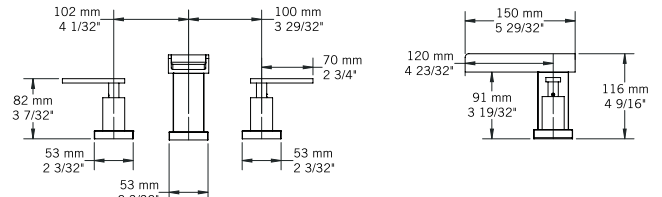

KALI - RAF18K