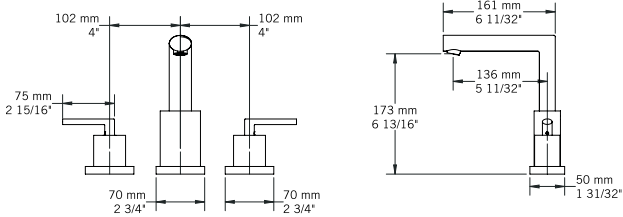

USAGI - RAS18U