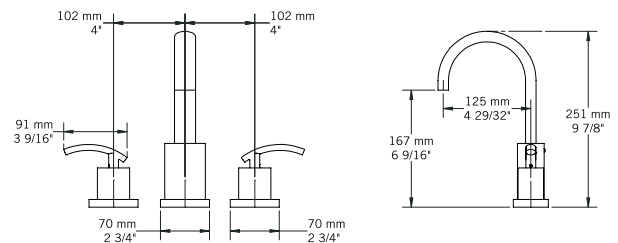

YODO - RAS18Y