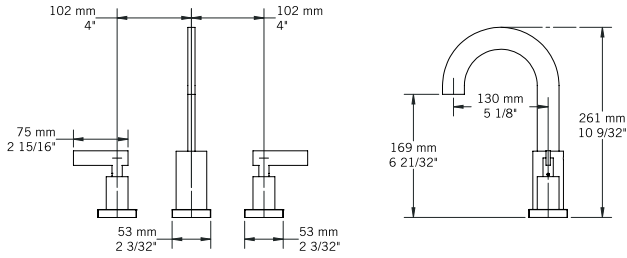

GABRIELLA - RLA18G