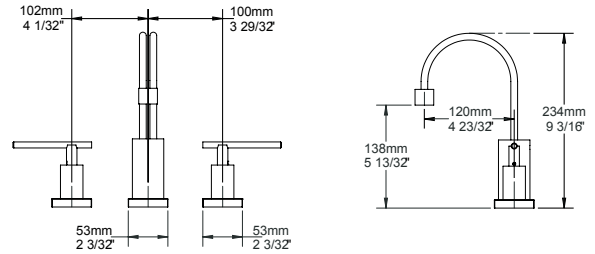

GAEL - RCA18G

HADRIA - RLA18H