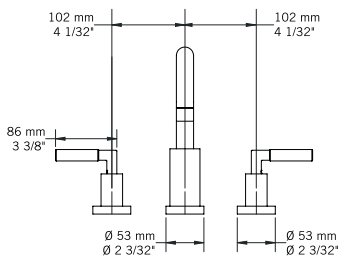

DANA - RCA18D