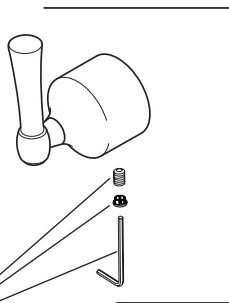

RP49089▲
 Trim Ring
 Aro de accesorio
 Anneau décoratif

RP22734
 Bonnet
 Bonete
 Chapeau

RP46074
 Valve Cartridge
 Válvula de Cartucho
 Cartouche

RP50879▲
 Trim Sleeve
 Manga de Franja
 Manchon de Finition

RP14414
 O-Rings
 Anillos "O"
 Joints Toriques

RP23336
 O-Ring
 Anillo "O"
 Joint Torique

RP49088
 Spacer
 Separadores
 Pièce D'espacement

RP62048▲
 Vesi® Handle
 Manija Vesi®
 Manette Vesi®

RP100761▲
 Set Screw, Button Cover & Allen Wrench
 Tornillo de Ajuste, Botón Cubierta y Llave Allen
 Vis de Calage, Bouton Cover et Allen Clé

RP49126▲
 Tub Spout/Pull-Up Diverter
 Tubo de Salida para Bañera/
 Botón Desviador de Alzar
 Bec/avec dérivation à tirette

▲Specify Finish / Especifica el Acabado / Précisez le Fini