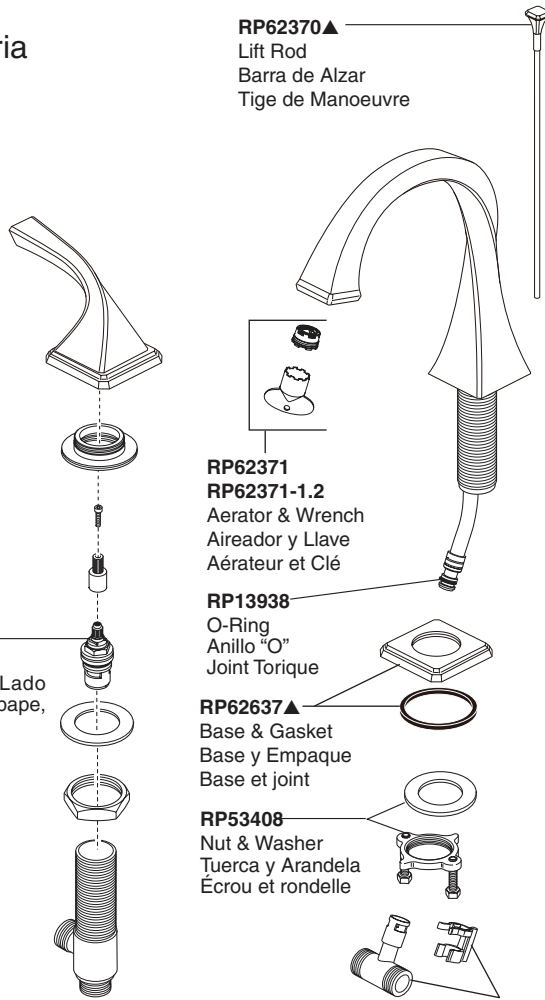

Model/Modelo/Modèle
 65330LF-▲
 65330LF-▲-ECO
 Series/Series/Seria
Virage®

APPLIES TO THE PRODUCT USING CERAMIC CARTRIDGE VALVE:

RP90519▲
 Hot & Cold Handle Assemblies
 Ensamblajes de Manijas Para Caliente y Fría
 Eau chaude et eau froide manettes

RP62370▲
 Lift Rod
 Barra de Alzar
 Tige de Manoeuvre

RP62371
RP62371-1.2
 Aerator & Wrench
 Aireador y Llave
 Aérateur et Clé

RP13938
 O-Ring
 Anillo "O"
 Joint Torique

RP62637▲
 Base & Gasket
 Base y Empaque
 Base et joint

RP53408
 Nut & Washer
 Tuerca y Arandela
 Écrou et rondelle

RP76569
 Clip & Tee
 Gancho y conexión
 L'agrafe et connexion

RP63507
 Outlet Hose
 Manguera de Salida
 Flexible de sortie

RP26533▲
 Metal Pop-Up Assembly Less Lift Rod
 Ensamble de Metal del Desagüe
 Automático Sin la Barra de Alzar
 Renvoi mécanique en métal sans
 la tige de manoeuvre

RP62374▲
 Handle Buttons, Set Screws &
 Allen Wrench
 Botones para la Manija, Tornillos de
 Ajuste y Llave Allen
 Clé Allen, vis de calage et boutons
 pour manettes

RP62375▲
 Handle Base, Gasket & Mounting Nut
 Base para la Manija, Empaque y
 Tuerca para la Instalación
 Écrou de montage, joint et base de
 manette