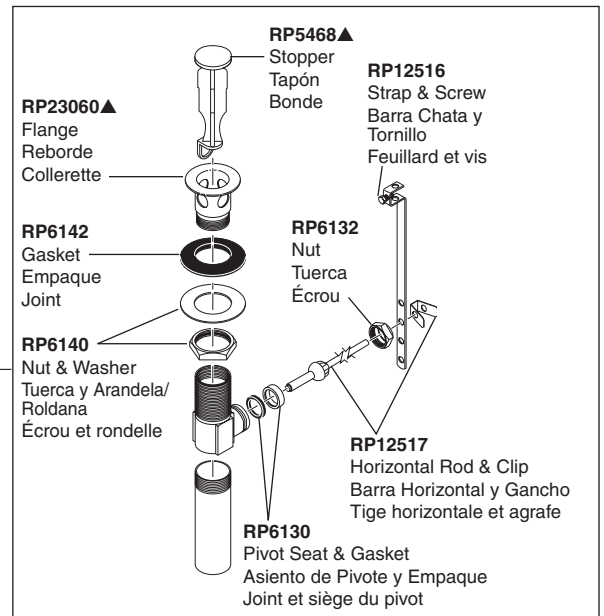

RP53408
 Nut & Washer
 Tuerca y Arandela
 Écrou et rondelle

RP76569
 Clip & Tee
 Gancho y conexión
 L'agrafe et connexion

RP63507
 Outlet Hose
 Manguera de Salida
 Flexible de sortie

RP26533▲
 Metal Pop-Up Assembly Less Lift Rod
 Ensamble de Metal del Desagüe
 Automático Sin la Barra de Alzar
 Renvoi mécanique en métal sans
 la tige de manoeuvre

RP62374▲
 Handle Buttons, Set Screws &
 Allen Wrench
 Botones para la Manija, Tornillos de
 Ajuste y Llave Allen
 Clé Allen, vis de calage et boutons
 pour manettes

RP62375▲
 Handle Base, Gasket & Mounting Nut
 Base para la Manija, Empaque y
 Tuerca para la Instalación
 Écrou de montage, joint et base de
 manette

RP70597▲
 Mounting Flange
 Brida de Montaje
 Collettere avec

RP46409
 Screw & Stem
 Tornillo y Espiga
 Vis et tige

RP75838
 Valve Cartridge, Cold Side
 Cartucho de la Válvula, Lado Frío
 Cartouche de soupape, eau froide

RP44193
 Gasket, Nut & Washer
 Empaque, Tuerca y Arandela
 Joint, écrou et rondelle

RP5468▲
 Stopper
 Tapón
 Bonde

RP12516
 Strap & Screw
 Barra Chata y
 Tornillo
 Feuillard et vis

RP23060▲
 Flange
 Reborde
 Collettere