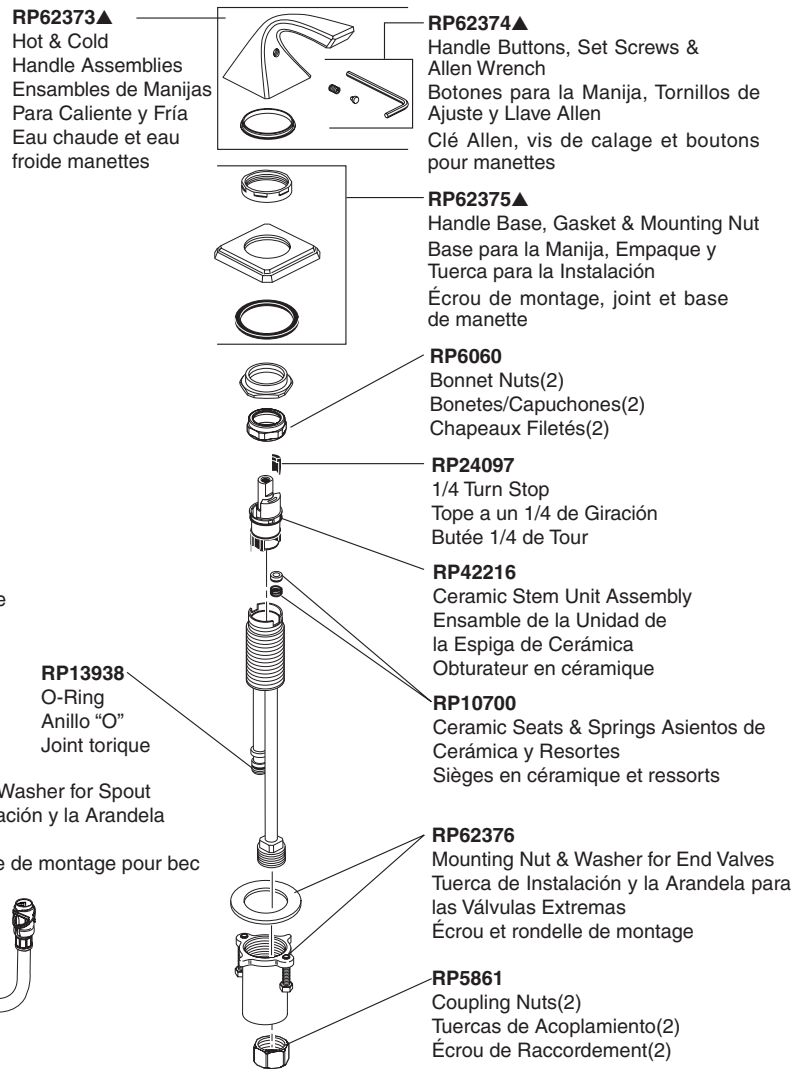

RP53408
 Nut & Washer
 Tuerca y Arandela
 Écrou et rondelle

RP76569
 Clip & Tee
 Gancho y conexión
 L'agrafe et connexion

RP63507
 Outlet Hose
 Manguera de Salida
 Flexible de sortie

RP26533▲
 Metal Pop-Up Assembly Less Lift Rod
 Ensamble de Metal del Desagüe
 Automático Sin la Barra de Alzar
 Renvoi mécanique en métal sans
 la tige de manoeuvre

RP44193
 Gasket, Nut & Washer
 Empaque, Tuerca y Arandela
 Joint, écrou et rondelle

RP5468▲
 Stopper
 Tapón
 Bonde

RP12516
 Strap & Screw
 Barra Chata y
 Tornillo
 Feuillard et vis

RP23060▲
 Flange
 Reborde
 Collettere

RP6142
 Gasket
 Empaque
 Joint

RP6140
 Nut & Washer
 Tuerca y Arandela/
 Roldana
 Écrou et rondelle

RP6132
 Nut
 Tuerca
 Écrou

RP12517
 Horizontal Rod & Clip
 Barra Horizontal y Gancho
 Tige horizontale et agrafe

RP6130
 Pivot Seat & Gasket
 Asiento de Pivote y Empaque
 Joint et siège du pivot

▲ Specify Finish
 Especificar el Acabado
 Préciser le Fini

APPLIES TO THE PRODUCT USING WASHERLESS VALVE:

▲ Specify Finish
Especifique el Acabado
Précisez le Fini