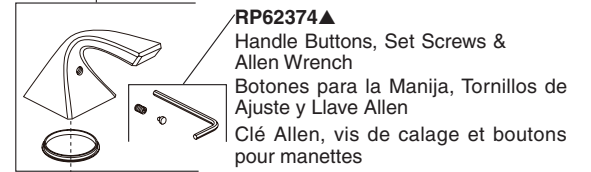

RP62370▲
 Lift Rod
 Barra de Alzar
 Tige de Manoeuvre

RP62371
RP62371-1.2
 Aerator & Wrench
 Aireador y Llave
 Aérateur et Clé

RP13938
 O-Ring
 Anillo "O"
 Joint Torique

RP62637▲
 Base & Gasket
 Base y Empaque
 Base et joint

RP53408
 Nut & Washer
 Tuerca y Arandela
 Écrou et rondelle

RP76569
 Clip & Tee
 Gancho y conexión
 L'agrafe et connexion

RP63507
 Outlet Hose
 Manguera de Salida
 Flexible de sortie

RP26533▲
 Metal Pop-Up Assembly Less Lift Rod
 Ensamble de Metal del Desagüe
 Automático Sin la Barra de Alzar
 Renvoi mécanique en métal sans
 la tige de manoeuvre