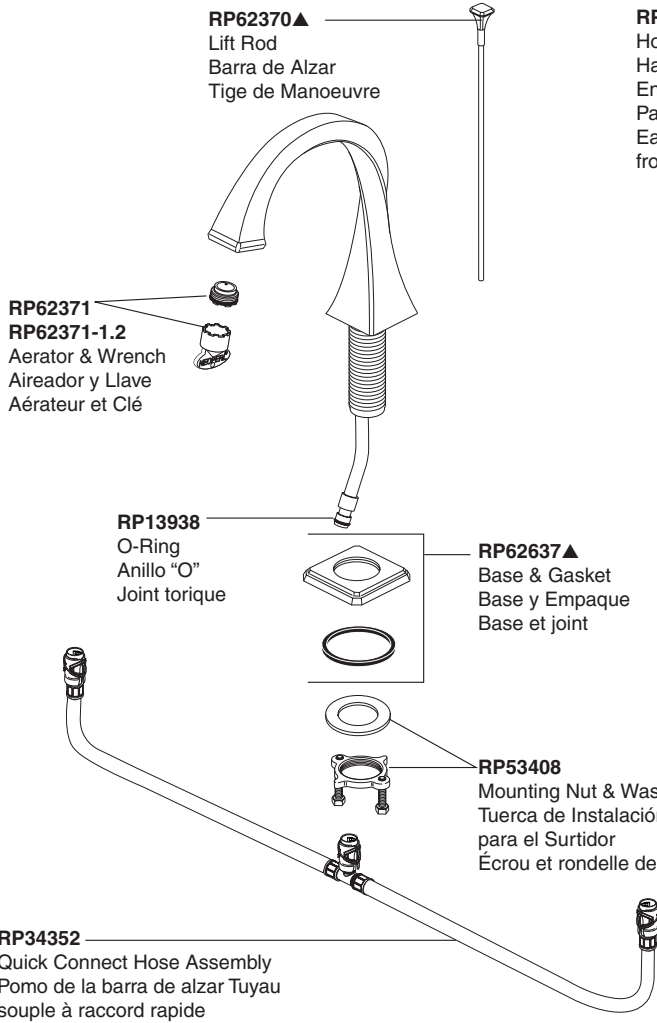

RP53408
 Nut & Washer
 Tuerca y Arandela
 Écrou et rondelle

RP76569
 Clip & Tee
 Gancho y conexión
 L'agrafe et connexion

RP63507
 Outlet Hose
 Manguera de Salida
 Flexible de sortie

RP26533▲
 Metal Pop-Up Assembly Less Lift Rod
 Ensamble de Metal del Desagüe
 Automático Sin la Barra de Alzar
 Renvoi mécanique en métal sans
 la tige de manoeuvre

RP44193
 Gasket, Nut & Washer
 Empaque, Tuerca y Arandela
 Joint, écrou et rondelle

RP5468▲
 Stopper
 Tapón
 Bonde

RP12516
 Strap & Screw
 Barra Chata y
 Tornillo
 Feuillard et vis

RP23060▲
 Flange
 Reborde
 Collettere

RP6142
 Gasket
 Empaque
 Joint

RP6140
 Nut & Washer
 Tuerca y Arandela/
 Roldana
 Écrou et rondelle

RP6132
 Nut
 Tuerca
 Écrou

RP12517
 Horizontal Rod & Clip
 Barra Horizontal y Gancho
 Tige horizontale et agrafe

RP6130
 Pivot Seat & Gasket
 Asiento de Pivote y Empaque
 Joint et siège du pivot

▲ Specify Finish
 Especificar el Acabado
 Préciser le Fini

APPLIES TO THE PRODUCT USING WASHERLESS VALVE:

▲ Specify Finish
Especifique el Acabado
Précisez le Fini